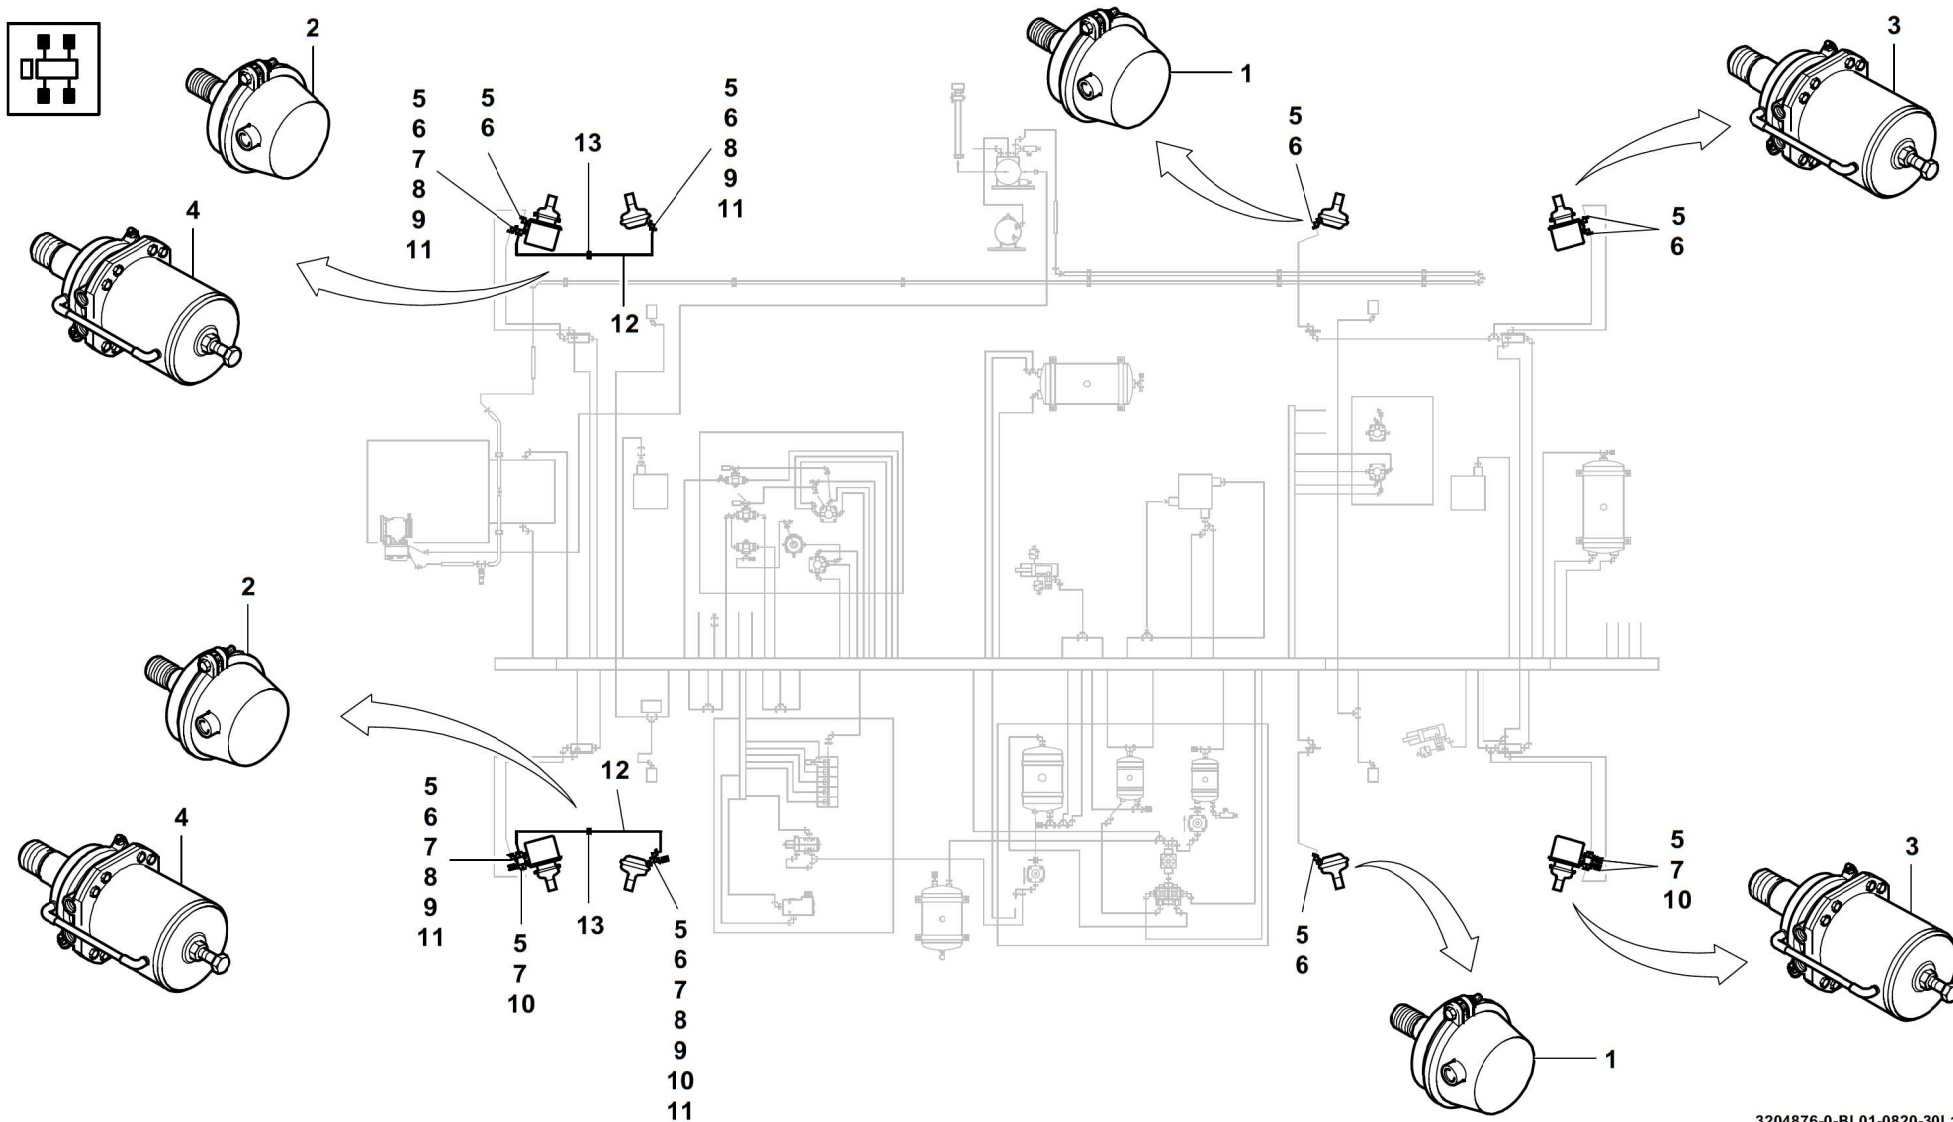

**GROVE**

BREMSZYLINDER VORMONTAGE

BRAKE CYLINDER

BILDTADEL  
PICTORIAL DISPLAY

08.20

3204876-ETL #

1/1

GMK 3060-2  
CAB 2020

3204876-0-BL01-0820-30L1